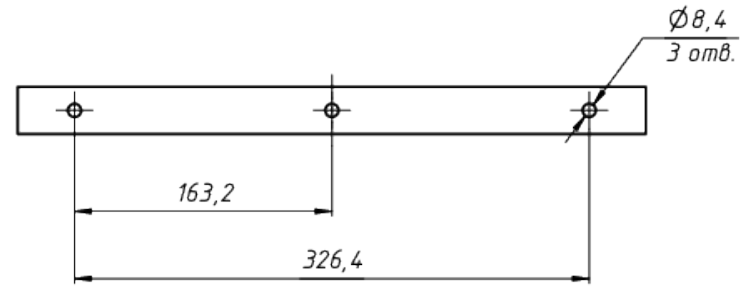

A

*Документ сгенерирован автоматически. Дата генерации: 26-07-2024

Изм.	Лист	№ докум.	Подп.	Дата

LAD LED R500-1-0-36-35L 2Ex

Лист
1